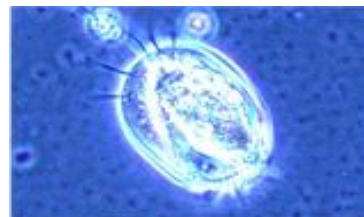

げすいどう かつやく ひせいぶつ 下水道で活躍する微生物

ほとんど動かないなかま

のびちぢみするなかま

くねくね動きまわるなかま

すばやく動きまわるなかま

ユープロテス

ワムシのなかま

はって歩くなかま