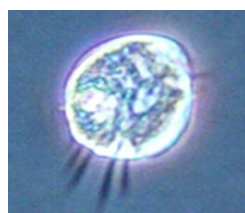

げすいどう かつやく ひせいぶつ 下水道で活躍する微生物

ほとんど動かないなかま

のびちぢみするなかま

くねくね動きまわるなかま

すばやく動きまわるなかま

アスピディスカ

ワムシのなかま

はって歩くなかま