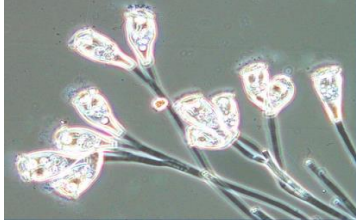

げすいどう かつやく ひせいぶつ 下水道で活躍する微生物

ほとんど動かないなかま

アメーバラディオサ

アルケラ

ケントロピキシス

トコフィリア

のびちぢみするなかま

エピスティリス

ボルティケラ

バギニコラ

くねくね動きまわるなかま

イタチムシ

リトノータス

スピロストマム

ペラネマ

すばやく動きまわるなかま

はって歩くなかま

クマムシ