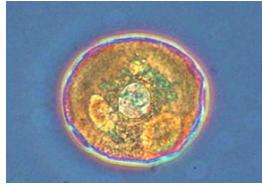

げすいどう かつやく ひせいぶつ 下水道で活躍する微生物

ほとんど動かないなかま

アメーバラディオサ

アルケラ

ケントロピキシス

トコフィリア

のびちぢみするなかま

エピスティリス

ボルティケラ

バギニコラ

くねくね動きまわるなかま

イタチムシ

リトノータス

スピロストマム

ペラネマ

すばやく動きまわるなかま